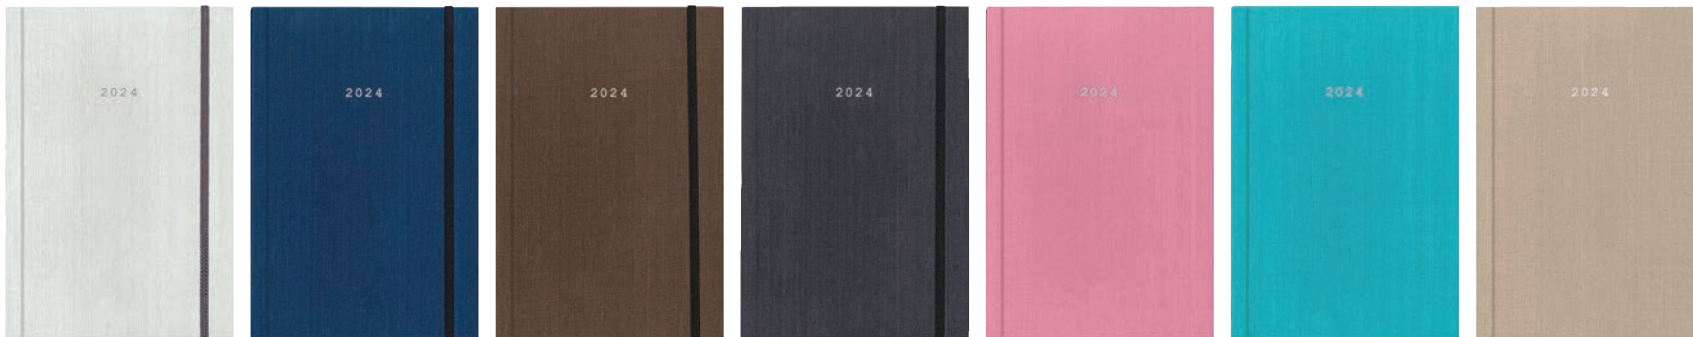

FABRIC

δερματίνη υφή υφάσματος

BEST SELLER

00 λευκό

03 μπλε

07 καφέ

08 σκούρο γκρι

12 ροζ

15 γαλάζιο

24 μπεζ

xx: 00 03 07 08 12 15 24

Με λάστιχο συγκράτησης

02287-XX, 17x25εκ., 4,60€

02288-XX, 14x21εκ., 3,90€

02289-XX, 12x17εκ., 3,60€