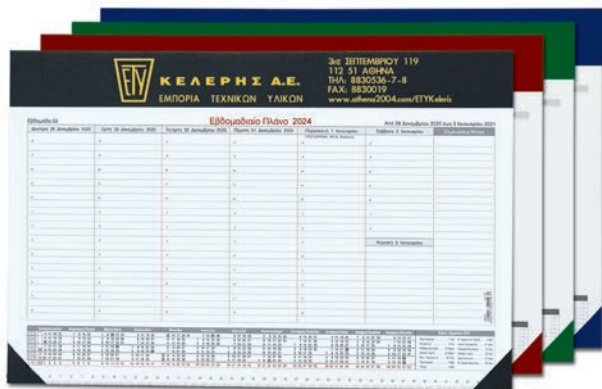

02256, 14x30εκ.,
3,00€

κοκτέιλ 5 χρώματα

μπλε μπορντώ πράσινο γκρι μαύρο

ΕΒΔΟΜΑΔΙΑΙΟ BASIC

δερματίνη για το γραφείο & την τσάντα

κοκτέιλ 5 χρώματα

μπλε
μπορντώ
πράσινο
γκρι
μαύρο

Δυνατότητα
4χρωμης εκτύπωσης
σε όλα τα φύλλα
(κολλητό ή σπιράλ)

02154, 24x32εκ., 2,75€

ΕΒΔΟΜΑΔΙΑΙΟ

με τυπωμένες ημερομηνίες

με φάσα CLASSIC
(ειδικό χαρτί υψηλής αντοχής, υφή καμβά)

02147, 30x43εκ., 3,50€

Χαρακτηριστικά:

- σχήμα 30x43 εκ.
- 53 φύλλα, χαρτί 70γρ. γραφής λευκό
- χοντρό οπισθοφύλλο 800γρ.
- συσκευασία ανά τεμάχιο, σε αεροστεγή διάφανη ζελατίνα